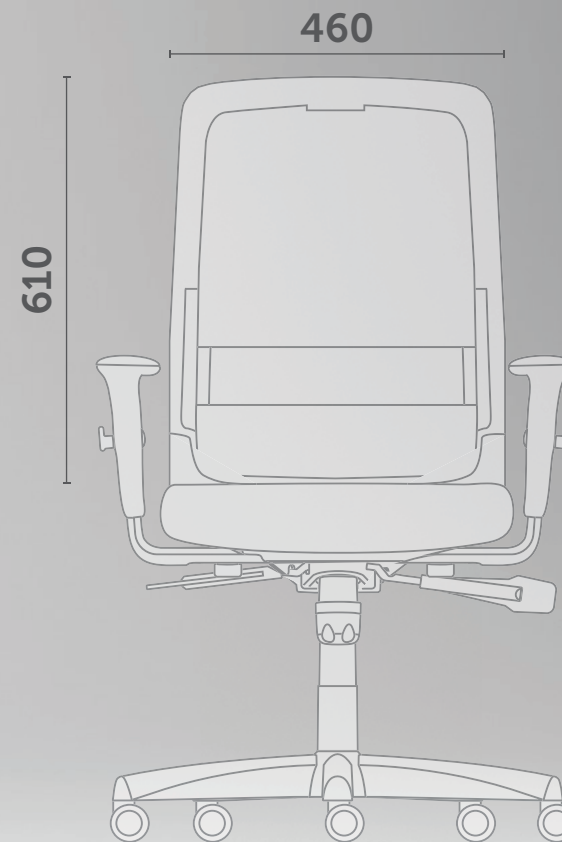

YON

CONECTADA
AO SEU ESTILO

Cavaletti

Design

Cavaletti

Cavaletti Mecanismos

DIMENSÕES DO ENCOSTO

Flip 43103

Yon 47101

Vélo 42101

OBS.: Medias extremas obtidas com trena.

Cavaletti

OBRIGADO!

®

Valor em
fazer mais.

DESDE 1974