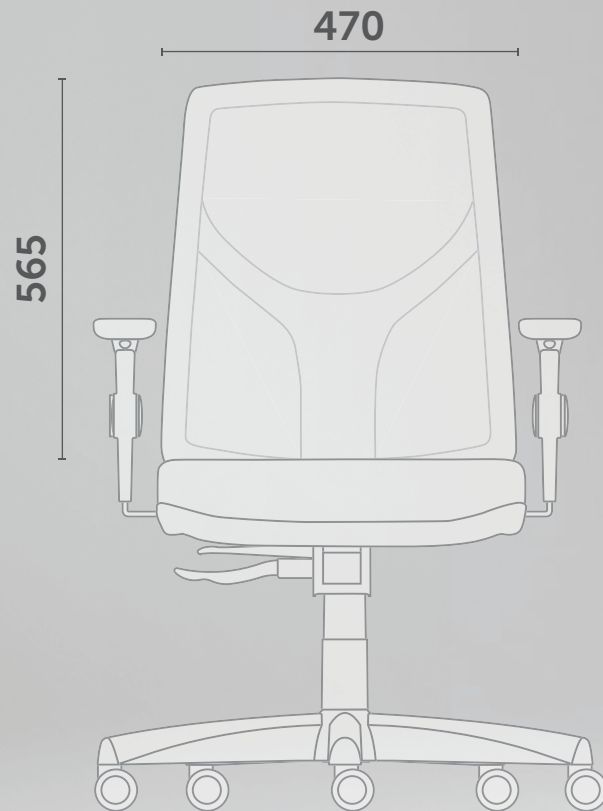

YON

CONECTADA
AO SEU ESTILO

Cavaletti

Design

Cavaletti

Cavaletti Mecanismos

DIMENSÕES DO ENCOSTO

Flip 43103

Yon 47101

Vélo 42101

OBS.: Medias extremas obtidas com trena.

Cavaletti

OBRIGADO!

®

Valor em
fazer mais.

DESDE 1974