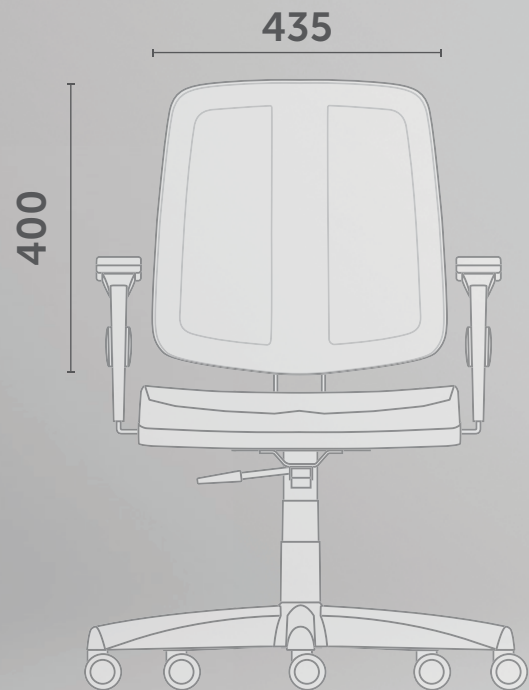

YON

CONECTADA
AO SEU ESTILO

Cavaletti

Design

Cavaletti

Cavaletti Mecanismos

DIMENSÕES DO ENCOSTO

Flip 43103

Yon 47101

Vélo 42101

OBS.: Medias extremas obtidas com trena.

Cavaletti

OBRIGADO!

®

Valor em
fazer mais.

DESDE 1974