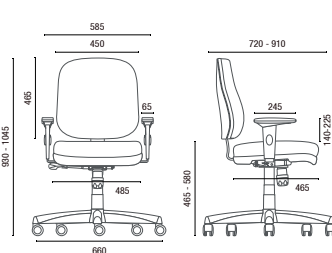

4123
Executiva Stool
Sistema de Reclinação do Encosto
Braço SL New PU

4004
Secretária Giratória
L2048 com Regulagem
Braço SL

4008 A
Secretária Aproximação
L2048 Fixo
Estrutura Arco

4022
Secretária Stool
L2048 com Regulagem

L2048
Regulagem
de Altura
do Encosto
(4004 e 4022)

4005
Diretor Longarina
Braço Americano Duplo

4110
Executiva Longarina

4005 U / 4110 U
Prancheta Escamoteável
Opcional para 4005 e 4110

4009
Secretária Longarina
L2048 fixo

DESENHOS TÉCNICOS

4001 Presidente Giratória

4002 Diretor Giratória

4003 Diretor Giratória Extra

4006 S Diretor Aproximação

4006 PUE Diretor Universitária

4103 SRE Executiva Giratória

4107 S Executiva Aproximação

4123 SRE Executiva Stool

4004 Secretária Giratória

4008 A Secretária Aproximação

4022 BG Secretária Stool

4009 Secretária Longarina
Larguras sem Braço:
2L - 950mm 3L - 1455mm 4L - 1965mm 5L - 2470mm

4005 Diretor Longarina
Larguras com Braço Duplo:
2L - 1140mm 3L - 1710mm 4L - 2280mm 5L - 2850mm