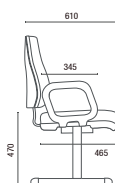

DESENHOS TÉCNICOS

4001 Presidente Giratória

4002 Diretor Giratória

4003 Diretor Giratória Extra

4006 S Diretor Aproximação

4006 PUE Diretor Universitária

4103 SRE Executiva Giratória

4107 S Executiva Aproximação

4123 SRE Executiva Stool

4004 Secretária Giratória

4008 A Secretária Aproximação

4022 BG Secretária Stool

4009 Secretária Longarina
Larguras sem Braço:
2L - 950mm 3L - 1455mm 4L - 1965mm 5L - 2470mm

4005 Diretor Longarina
Larguras com Braço Duplo:
2L - 1140mm 3L - 1710mm 4L - 2280mm 5L - 2850mm

4110 Executiva Longarina
Larguras sem Braço:
2L - 995mm 3L - 1530mm 4L - 2065mm 5L - 2595mm

OBS: Medidas extremas obtidas sem o uso de gabarito de carga.

Cavaletti S/A Cadeiras Profissionais
Rua Dr. Hiram Sampaio, 550
Erechim/RS Brasil 99.706-461
Fone/Fax: (54) 3520.4100
atendimento@cavaletti.com.br
www.cavaletti.com.br