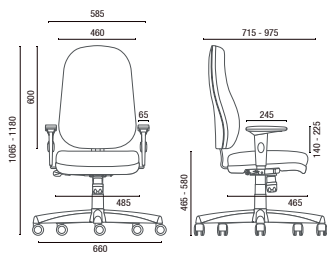

4123
Executiva Stool
Sistema de Reclinação do Encosto
Braço SL New PU

4004
Secretária Giratória
L2048 com Regulagem
Braço SL

4008 A
Secretária Aproximação
L2048 Fixo
Estrutura Arco

4022
Secretária Stool
L2048 com Regulagem

L2048
Regulagem
de Altura
do Encosto
(4004 e 4022)

4005
Diretor Longarina
Braço Americano Duplo

4110
Executiva Longarina

4005 U / 4110 U
Prancheta Escamoteável
Opcional para 4005 e 4110

4009
Secretária Longarina
L2048 fixo

DESENHOS TÉCNICOS

4001 Presidente Giratória

4002 Diretor Giratória

4003 Diretor Giratória Extra

4006 S Diretor Aproximação

4006 PUE Diretor Universitária

4103 SRE Executiva Giratória

4107 S Executiva Aproximação

4123 SRE Executiva Stool

4004 Secretária Giratória

4008 A Secretária Aproximação

4022 BG Secretária Stool

4009 Secretária Longarina
Larguras sem Braço:
2L - 950mm 3L - 1455mm 4L - 1965mm 5L - 2470mm

4005 Diretor Longarina
Larguras com Braço Duplo:
2L - 1140mm 3L - 1710mm 4L - 2280mm 5L - 2850mm