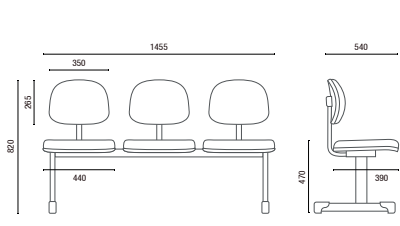

DESENHOS TÉCNICOS

4001 Presidente Giratória

4002 Diretor Giratória

4003 Diretor Giratória Extra

4006 S Diretor Aproximação

4006 PUE Diretor Universitária

4103 SRE Executiva Giratória

4107 S Executiva Aproximação

4123 SRE Executiva Stool

4004 Secretária Giratória

4008 A Secretária Aproximação

4022 BG Secretária Stool

4009 Secretária Longarina
Larguras sem Braço:
2L - 950mm 3L - 1455mm 4L - 1965mm 5L - 2470mm

4005 Diretor Longarina
Larguras com Braço Duplo:
2L - 1140mm 3L - 1710mm 4L - 2280mm 5L - 2850mm

4110 Executiva Longarina
Larguras sem Braço:
2L - 995mm 3L - 1530mm 4L - 2065mm 5L - 2595mm

OBS: Medidas extremas obtidas sem o uso de gabarito de carga.

Cavaletti S/A Cadeiras Profissionais
Rua Dr. Hiram Sampaio, 550
Erechim/RS Brasil 99.706-461
Fone/Fax: (54) 3520.4100
atendimento@cavaletti.com.br
www.cavaletti.com.br