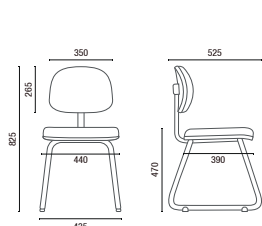

L2048
Regulagem
de Altura
do Encosto
(4004 e 4022)

4005
Diretor Longarina
Braço Americano Duplo

4110
Executiva Longarina

4005 U / 4110 U
Prancheta Escamoteável
Opcional para 4005 e 4110

4009
Secretária Longarina
L2048 fixo

DESENHOS TÉCNICOS

4001 Presidente Giratória

4002 Diretor Giratória

4003 Diretor Giratória Extra

4006 S Diretor Aproximação

4006 PUE Diretor Universitária

4103 SRE Executiva Giratória

4107 S Executiva Aproximação

4123 SRE Executiva Stool

4004 Secretária Giratória

4008 A Secretária Aproximação

4022 BG Secretária Stool

4009 Secretária Longarina
Larguras sem Braço:
2L - 950mm 3L - 1455mm 4L - 1965mm 5L - 2470mm

4005 Diretor Longarina
Larguras com Braço Duplo:
2L - 1140mm 3L - 1710mm 4L - 2280mm 5L - 2850mm

4110 Executiva Longarina
Larguras sem Braço:
2L - 995mm 3L - 1530mm 4L - 2065mm 5L - 2595mm

OBS: Medidas extremas obtidas sem o uso de gabarito de carga.

Cavaletti S/A Cadeiras Profissionais
Rua Dr. Hiram Sampaio, 550
Erechim/RS Brasil 99.706-461
Fone/Fax: (54) 3520.4100
atendimento@cavaletti.com.br
www.cavaletti.com.br