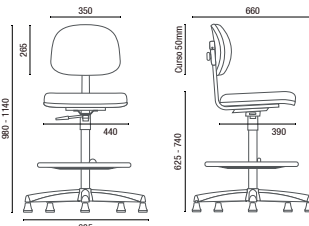

DESENHOS TÉCNICOS

4001 Presidente Giratória

4002 Diretor Giratória

4003 Diretor Giratória Extra

4006 S Diretor Aproximação

4006 PUE Diretor Universitária

4103 SRE Executiva Giratória

4107 S Executiva Aproximação

4123 SRE Executiva Stool

4004 Secretária Giratória

4008 A Secretária Aproximação

4022 BG Secretária Stool

4009 Secretária Longarina
Larguras sem Braço:
2L - 950mm 3L - 1455mm 4L - 1965mm 5L - 2470mm

4005 Diretor Longarina
Larguras com Braço Duplo:
2L - 1140mm 3L - 1710mm 4L - 2280mm 5L - 2850mm

4110 Executiva Longarina
Larguras sem Braço:
2L - 995mm 3L - 1530mm 4L - 2065mm 5L - 2595mm

OBS: Medidas extremas obtidas sem o uso de gabarito de carga.

Cavaletti S/A Cadeiras Profissionais
Rua Dr. Hiram Sampaio, 550
Erechim/RS Brasil 99.706-461
Fone/Fax: (54) 3520.4100
atendimento@cavaletti.com.br
www.cavaletti.com.br