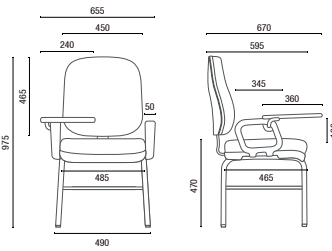

L2048
Regulagem
de Altura
do Encosto
(4004 e 4022)

4005
Diretor Longarina
Braço Americano Duplo

4110
Executiva Longarina

4005 U / 4110 U
Prancheta Escamoteável
Opcional para 4005 e 4110

4009
Secretária Longarina
L2048 fixo

DESENHOS TÉCNICOS

4001 Presidente Giratória

4002 Diretor Giratória

4003 Diretor Giratória Extra

4006 S Diretor Aproximação

4006 PUE Diretor Universitária

4103 SRE Executiva Giratória

4107 S Executiva Aproximação

4123 SRE Executiva Stool

4004 Secretária Giratória

4008 A Secretária Aproximação

4022 BG Secretária Stool

4009 Secretária Longarina
Larguras sem Braço:
2L - 950mm 3L - 1455mm 4L - 1965mm 5L - 2470mm

4005 Diretor Longarina
Larguras com Braço Duplo:
2L - 1140mm 3L - 1710mm 4L - 2280mm 5L - 2850mm

4110 Executiva Longarina
Larguras sem Braço:
2L - 995mm 3L - 1530mm 4L - 2065mm 5L - 2595mm

OBS: Medidas extremas obtidas sem o uso de gabarito de carga.

Cavaletti S/A Cadeiras Profissionais
Rua Dr. Hiram Sampaio, 550
Erechim/RS Brasil 99.706-461
Fone/Fax: (54) 3520.4100
atendimento@cavaletti.com.br
www.cavaletti.com.br