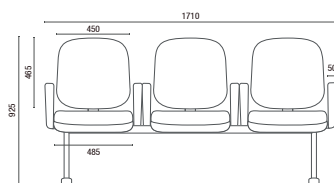

4123 SRE Executiva Stool

4004 Secretária Giratória

4008 A Secretária Aproximação

4022 BG Secretária Stool

4009 Secretária Longarina
Larguras sem Braço:
2L - 950mm 3L - 1455mm 4L - 1965mm 5L - 2470mm

4005 Diretor Longarina
Larguras com Braço Duplo:
2L - 1140mm 3L - 1710mm 4L - 2280mm 5L - 2850mm

4110 Executiva Longarina
Larguras sem Braço:
2L - 995mm 3L - 1530mm 4L - 2065mm 5L - 2595mm

OBS: Medidas extremas obtidas sem o uso de gabarito de carga.

Cavaletti S/A Cadeiras Profissionais
Rua Dr. Hiram Sampaio, 550
Erechim/RS Brasil 99.706-461
Fone/Fax: (54) 3520.4100
atendimento@cavaletti.com.br
www.cavaletti.com.br