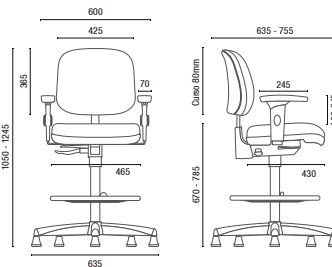

4123
Executiva Stool
Sistema de Reclinação do Encosto
Braço SL New PU

4004
Secretária Giratória
L2048 com Regulagem
Braço SL

4008 A
Secretária Aproximação
L2048 Fixo
Estrutura Arco

4022
Secretária Stool
L2048 com Regulagem

DESENHOS TÉCNICOS

4001 Presidente Giratória

4002 Diretor Giratória

4003 Diretor Giratória Extra

4006 S Diretor Aproximação

4006 PUE Diretor Universitária

4103 SRE Executiva Giratória

4107 S Executiva Aproximação

4123 SRE Executiva Stool

4004 Secretária Giratória

4008 A Secretária Aproximação

4022 BG Secretária Stool

4009 Secretária Longarina
Larguras sem Braço:
2L - 950mm 3L - 1455mm 4L - 1965mm 5L - 2470mm

4005 Diretor Longarina
Larguras com Braço Duplo:
2L - 1140mm 3L - 1710mm 4L - 2280mm 5L - 2850mm

4110 Executiva Longarina
Larguras sem Braço:
2L - 995mm 3L - 1530mm 4L - 2065mm 5L - 2595mm

OBS: Medidas extremas obtidas sem o uso de gabarito de carga.

Cavaletti S/A Cadeiras Profissionais
Rua Dr. Hiram Sampaio, 550
Erechim/RS Brasil 99.706-461
Fone/Fax: (54) 3520.4100
atendimento@cavaletti.com.br
www.cavaletti.com.br