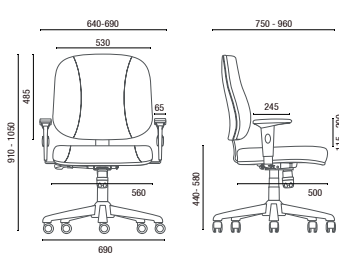

4123
Executiva Stool
Sistema de Reclinação do Encosto
Braço SL New PU

4004
Secretária Giratória
L2048 com Regulagem
Braço SL

4008 A
Secretária Aproximação
L2048 Fixo
Estrutura Arco

4022
Secretária Stool
L2048 com Regulagem

L2048
Regulagem
de Altura
do Encosto
(4004 e 4022)

4005
Diretor Longarina
Braço Americano Duplo

4110
Executiva Longarina

4005 U / 4110 U
Prancheta Escamoteável
Opcional para 4005 e 4110

4009
Secretária Longarina
L2048 fixo

DESENHOS TÉCNICOS

4001 Presidente Giratória

4002 Diretor Giratória

4003 Diretor Giratória Extra

4006 S Diretor Aproximação

4006 PUE Diretor Universitária

4103 SRE Executiva Giratória

4107 S Executiva Aproximação