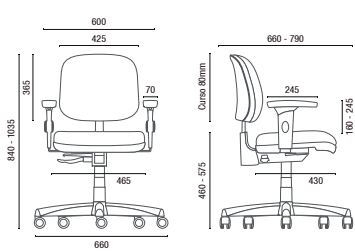

DESENHOS TÉCNICOS

4001 Presidente Giratória

4002 Diretor Giratória

4003 Diretor Giratória Extra

4006 S Diretor Aproximação

4006 PUE Diretor Universitária

4103 SRE Executiva Giratória

4107 S Executiva Aproximação

4123 SRE Executiva Stool

4004 Secretária Giratória

4008 A Secretária Aproximação

4022 BG Secretária Stool

4009 Secretária Longarina
Larguras sem Braço:
2L - 950mm 3L - 1455mm 4L - 1965mm 5L - 2470mm

4005 Diretor Longarina
Larguras com Braço Duplo:
2L - 1140mm 3L - 1710mm 4L - 2280mm 5L - 2850mm

4110 Executiva Longarina
Larguras sem Braço:
2L - 995mm 3L - 1530mm 4L - 2065mm 5L - 2595mm

OBS: Medidas extremas obtidas sem o uso de gabarito de carga.

Cavaletti S/A Cadeiras Profissionais
Rua Dr. Hiram Sampaio, 550
Erechim/RS Brasil 99.706-461
Fone/Fax: (54) 3520.4100
atendimento@cavaletti.com.br
www.cavaletti.com.br