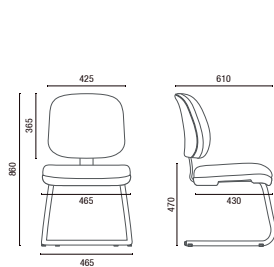

L2048
Regulagem
de Altura
do Encosto
(4004 e 4022)

4005
Diretor Longarina
Braço Americano Duplo

4110
Executiva Longarina

4005 U / 4110 U
Prancheta Escamoteável
Opcional para 4005 e 4110

4009
Secretária Longarina
L2048 fixo

DESENHOS TÉCNICOS

4001 Presidente Giratória

4002 Diretor Giratória

4003 Diretor Giratória Extra

4006 S Diretor Aproximação

4006 PUE Diretor Universitária

4103 SRE Executiva Giratória

4107 S Executiva Aproximação

4123 SRE Executiva Stool

4004 Secretária Giratória

4008 A Secretária Aproximação

4022 BG Secretária Stool

4009 Secretária Longarina
Larguras sem Braço:
2L - 950mm 3L - 1455mm 4L - 1965mm 5L - 2470mm

4005 Diretor Longarina
Larguras com Braço Duplo:
2L - 1140mm 3L - 1710mm 4L - 2280mm 5L - 2850mm

4110 Executiva Longarina
Larguras sem Braço:
2L - 995mm 3L - 1530mm 4L - 2065mm 5L - 2595mm

OBS: Medidas extremas obtidas sem o uso de gabarito de carga.

Cavaletti S/A Cadeiras Profissionais
Rua Dr. Hiram Sampaio, 550
Erechim/RS Brasil 99.706-461
Fone/Fax: (54) 3520.4100
atendimento@cavaletti.com.br
www.cavaletti.com.br