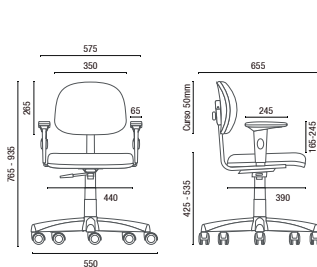

L2048
Regulagem
de Altura
do Encosto
(4004 e 4022)

4005
Diretor Longarina
Braço Americano Duplo

4110
Executiva Longarina

4005 U / 4110 U
Prancheta Escamoteável
Opcional para 4005 e 4110

4009
Secretária Longarina
L2048 fixo

DESENHOS TÉCNICOS

4001 Presidente Giratória

4002 Diretor Giratória

4003 Diretor Giratória Extra

4006 S Diretor Aproximação

4006 PUE Diretor Universitária

4103 SRE Executiva Giratória

4107 S Executiva Aproximação

4123 SRE Executiva Stool

4004 Secretária Giratória

4008 A Secretária Aproximação

4022 BG Secretária Stool

4009 Secretária Longarina
Larguras sem Braço:
2L - 950mm 3L - 1455mm 4L - 1965mm 5L - 2470mm

4005 Diretor Longarina
Larguras com Braço Duplo:
2L - 1140mm 3L - 1710mm 4L - 2280mm 5L - 2850mm

4110 Executiva Longarina
Larguras sem Braço:
2L - 995mm 3L - 1530mm 4L - 2065mm 5L - 2595mm

OBS: Medidas extremas obtidas sem o uso de gabarito de carga.

Cavaletti S/A Cadeiras Profissionais
Rua Dr. Hiram Sampaio, 550
Erechim/RS Brasil 99.706-461
Fone/Fax: (54) 3520.4100
atendimento@cavaletti.com.br
www.cavaletti.com.br