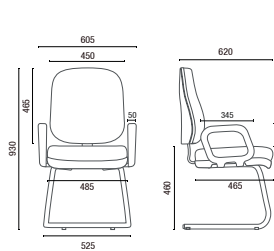

DESENHOS TÉCNICOS

4001 Presidente Giratória

4002 Diretor Giratória

4003 Diretor Giratória Extra

4006 S Diretor Aproximação

4006 PUE Diretor Universitária

4103 SRE Executiva Giratória

4107 S Executiva Aproximação

4123 SRE Executiva Stool

4004 Secretária Giratória

4008 A Secretária Aproximação

4022 BG Secretária Stool

4009 Secretária Longarina
Larguras sem Braço:
2L - 950mm 3L - 1455mm 4L - 1965mm 5L - 2470mm

4005 Diretor Longarina
Larguras com Braço Duplo:
2L - 1140mm 3L - 1710mm 4L - 2280mm 5L - 2850mm

4110 Executiva Longarina
Larguras sem Braço:
2L - 995mm 3L - 1530mm 4L - 2065mm 5L - 2595mm

OBS: Medidas extremas obtidas sem o uso de gabarito de carga.

Cavaletti S/A Cadeiras Profissionais
Rua Dr. Hiram Sampaio, 550
Erechim/RS Brasil 99.706-461
Fone/Fax: (54) 3520.4100
atendimento@cavaletti.com.br
www.cavaletti.com.br