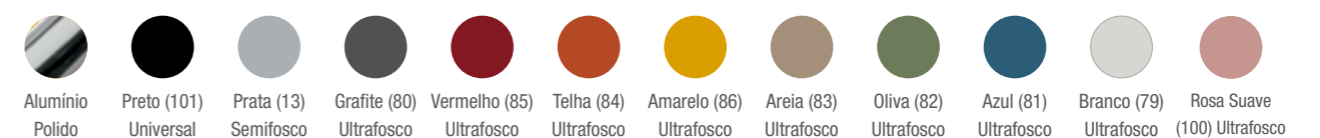

OBS.: Produtos nesta imagem em Haven Areia 560 e Couro Natural Caramelo 259.

Um produto, vários moods

Disponíveis nas versões giratória ou fixa, as bases da Cavaletti Solo apresentam 12 opções de cores, que combinadas com mais de 80 revestimentos, se adaptam a diferentes estilos de ambiente.

OBS.: Produtos nesta imagem em Grid Bege Marfim 360, Haven Campo 556 e Savana 557.

CONFIGURAÇÕES

OBS.: Nestas imagens, Solo e Ottoman em Politec Cinza Metal 402 e Mesas Laterais com tampo em MDF Elmo Suíço.

DETALHES

REVESTIMENTOS

ESTRUTURAS

OBS.: Cores disponíveis para ambos os tipos de Bases, exceto o Alumínio Polido, disponível apenas para Base Giratória.

DESENHOS TÉCNICOS

36.101 Poltrona Giratória - Base em Alumínio Polido